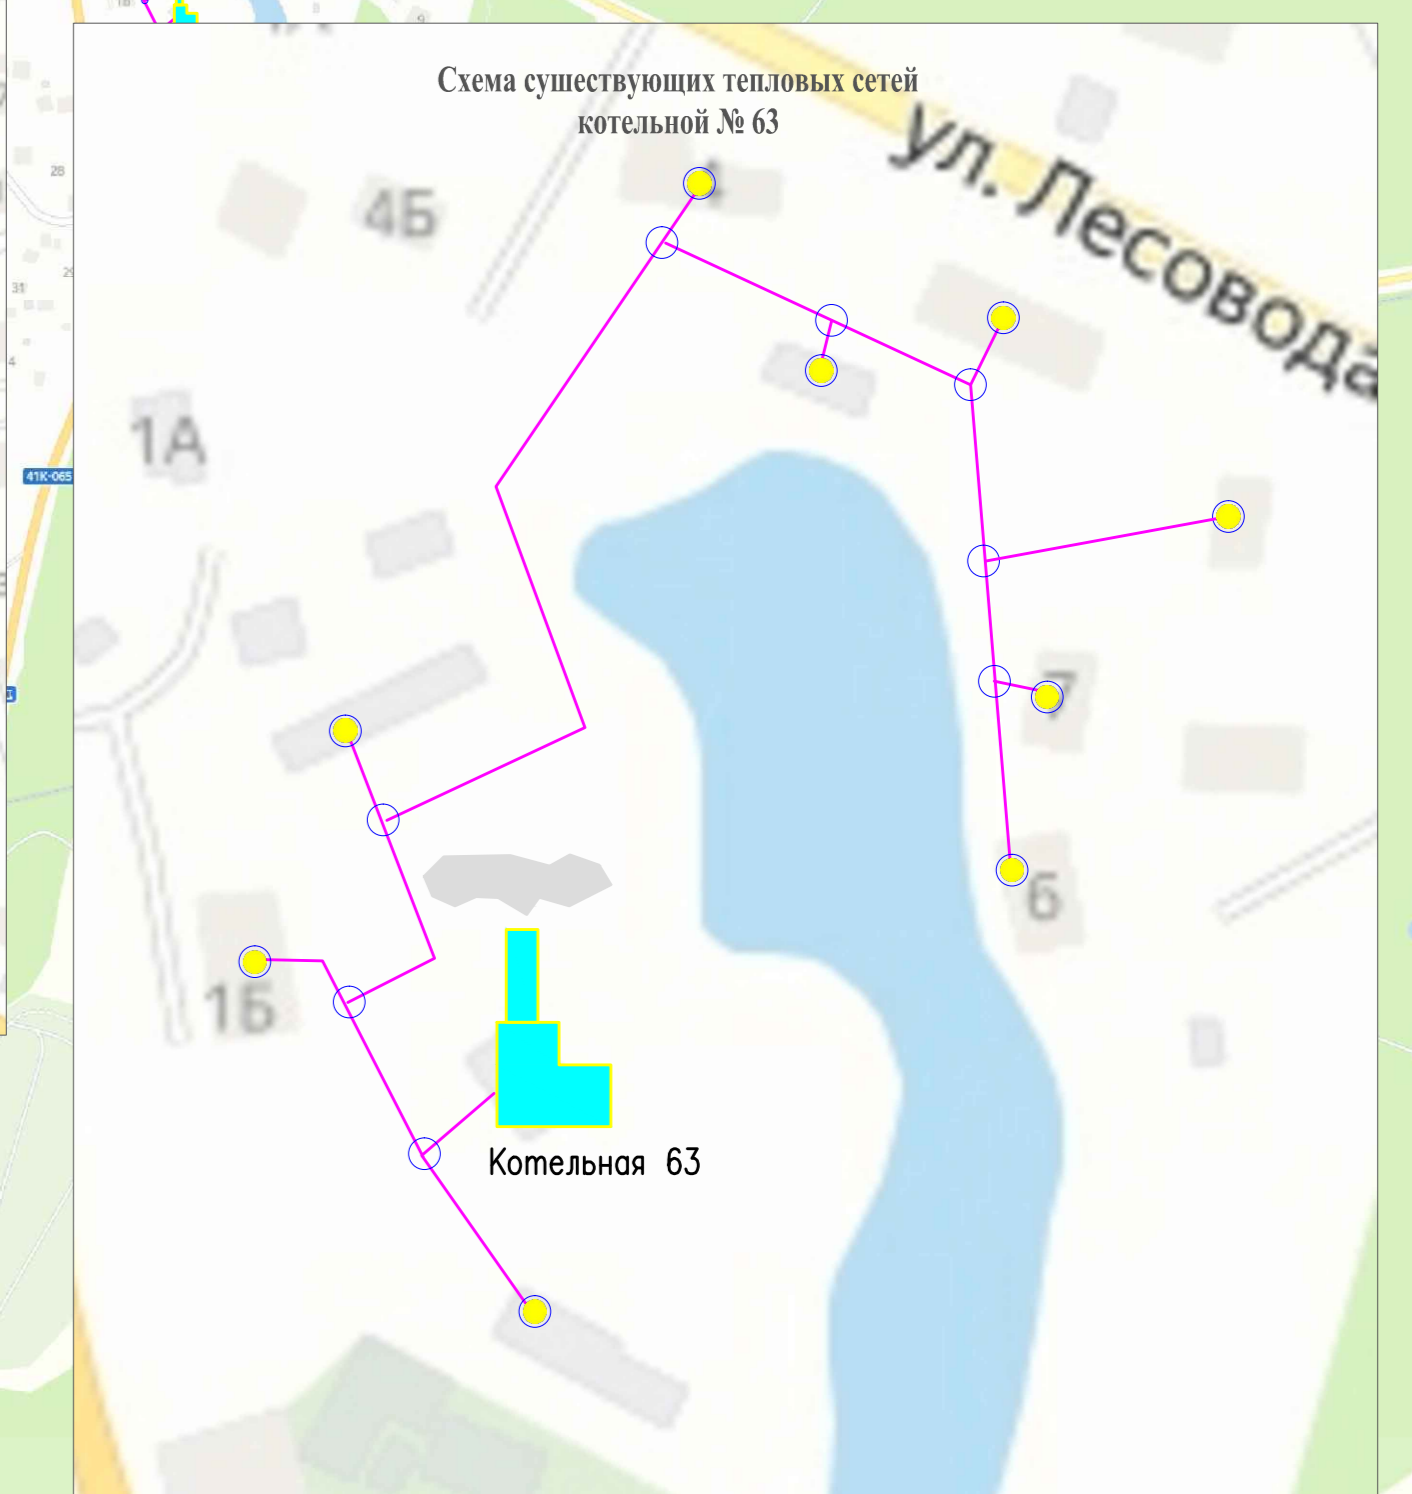

Схема теплоснабжения МО "Токсовское городское поселение"

Условные обозначения

- БМК ООО «Петербургтеплоэнерго»
- Котельная ООО «АМ Групп»
- Действующие тепловые сети
- Действующие временные тепловые сети
- Отремонтированные тепловые сети
- Недействующие тепловые сети
- Потребитель
- Тепловая камера
- Отводы тепловых сетей