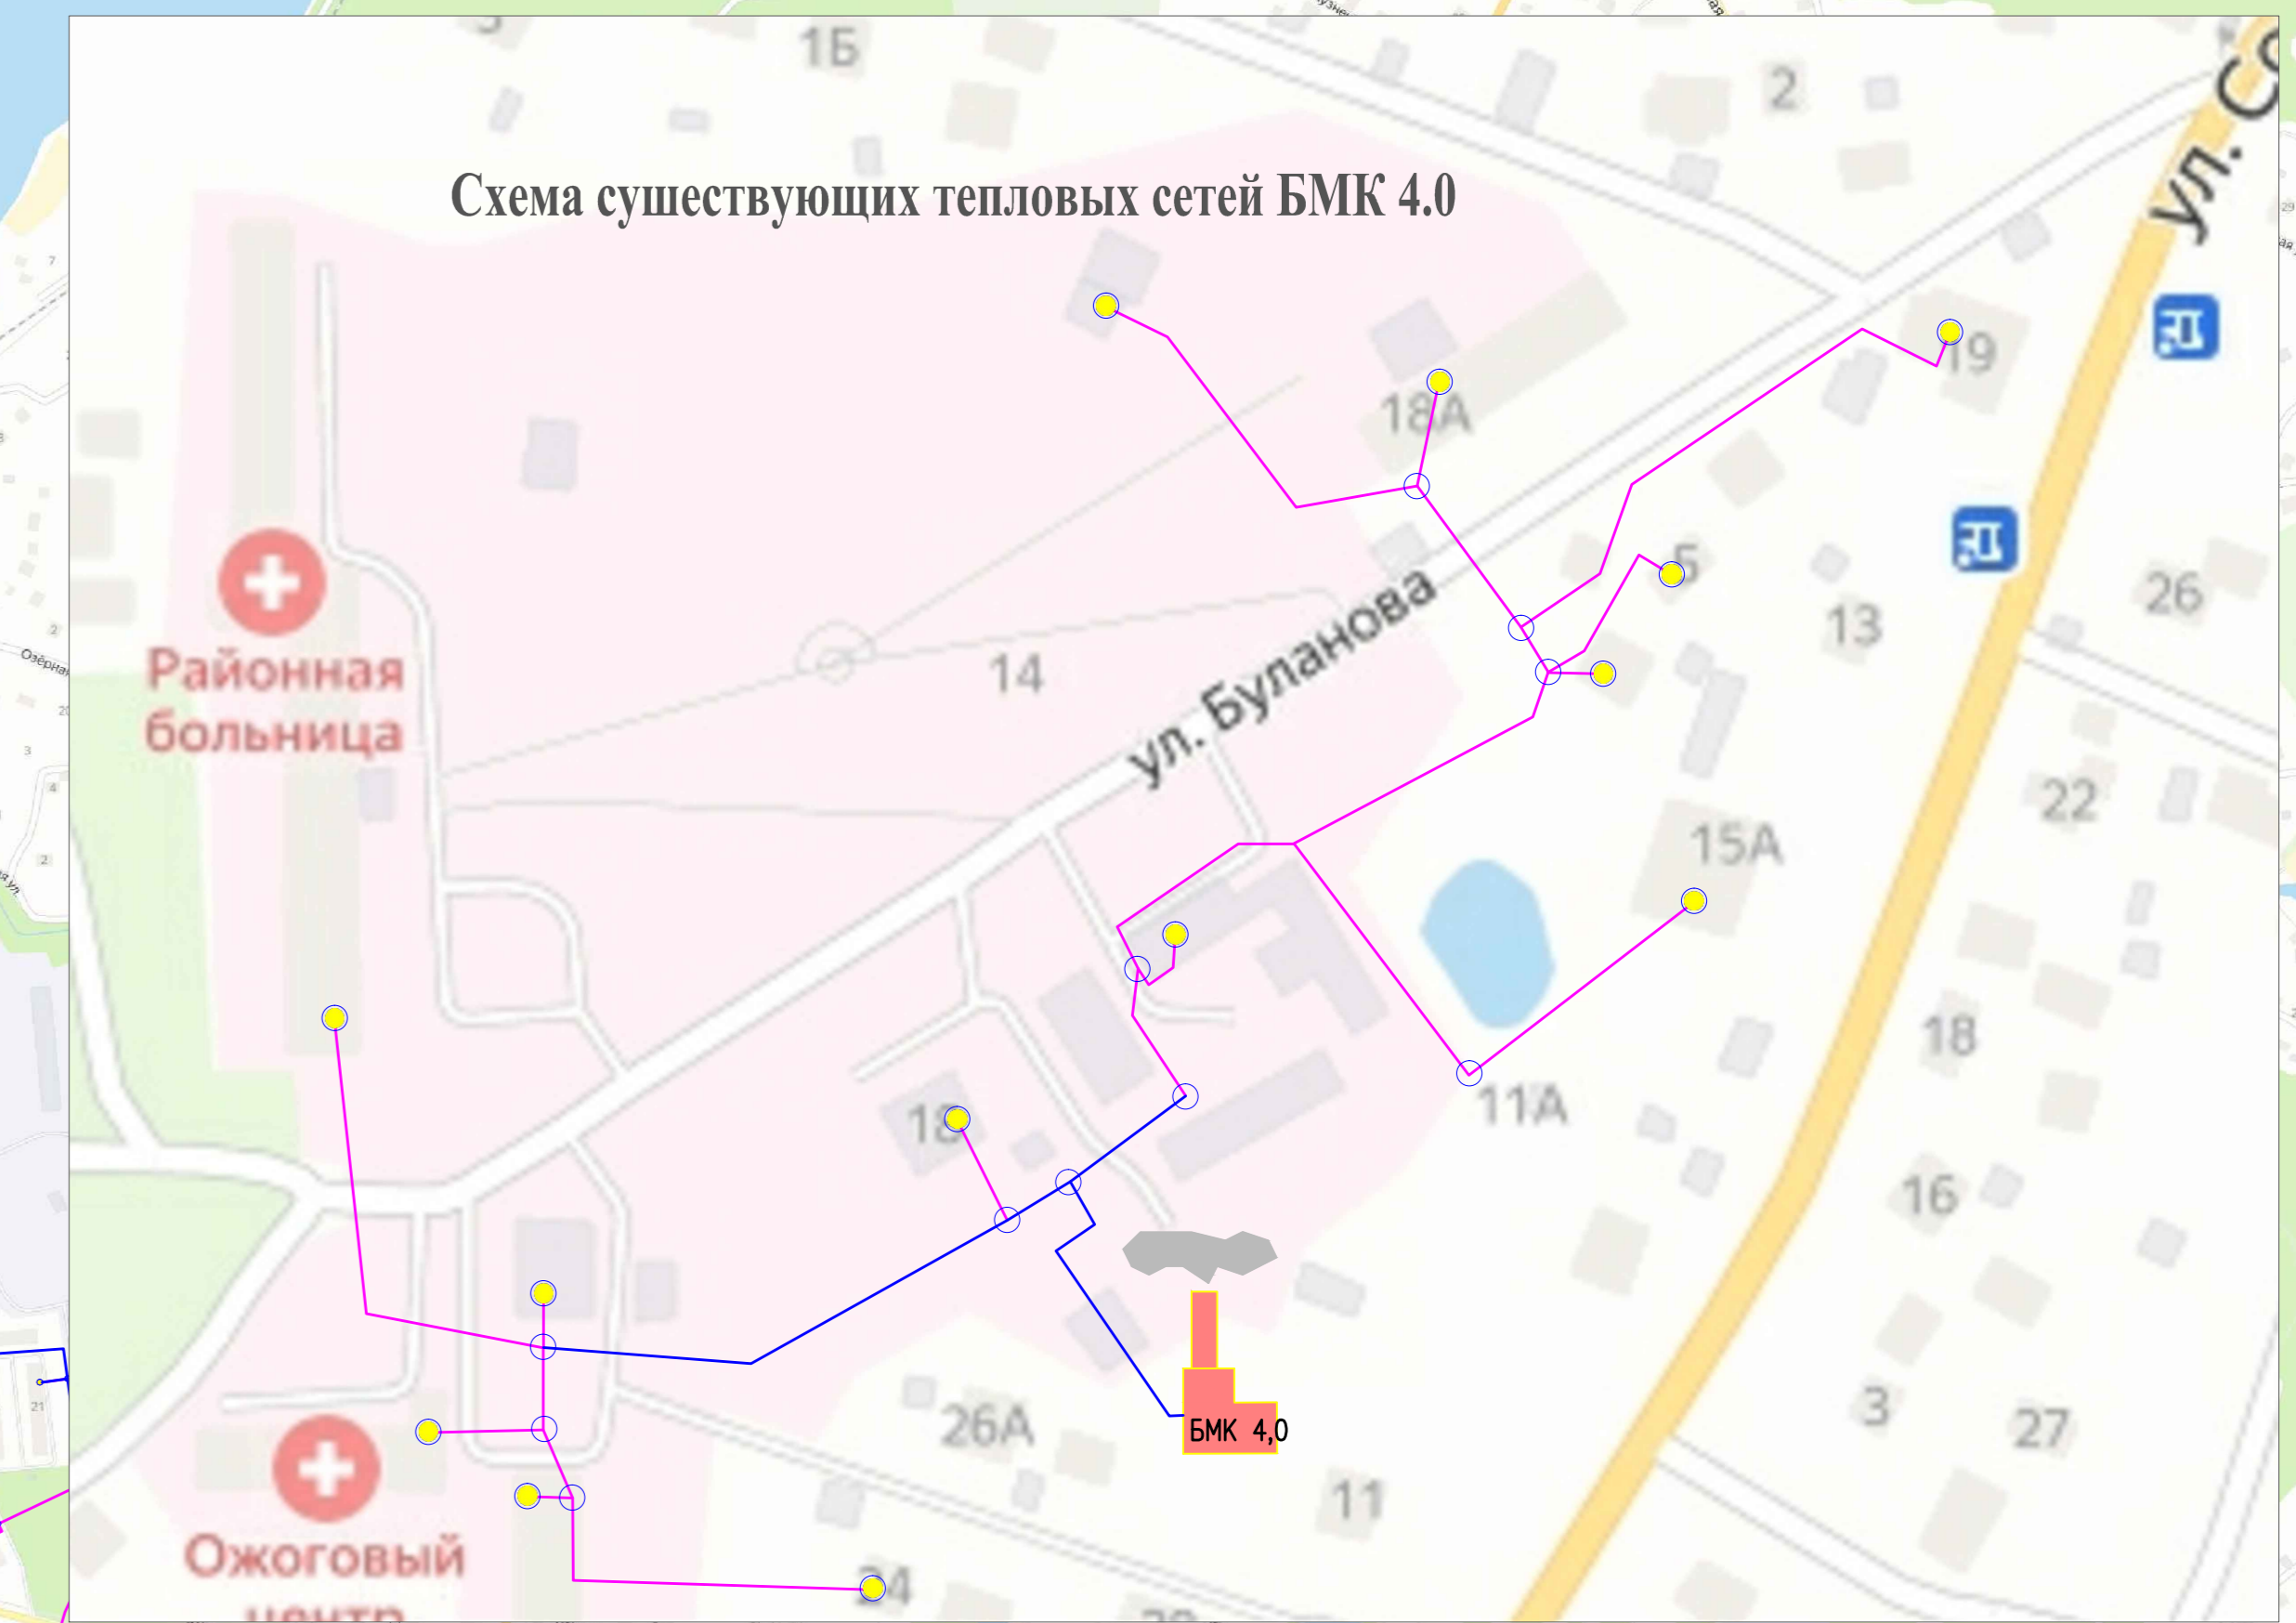

Схема теплоснабжения МО "Токсовское городское поселение"

Условные обозначения

- БМК ООО «Петербургтеплоэнерго»
- Котельная ООО «АМ Групп»
- Действующие тепловые сети
- Действующие временные тепловые сети
- Отремонтированные тепловые сети
- Недействующие тепловые сети
- Потребитель
- Тепловая камера
- Отводы тепловых сетей