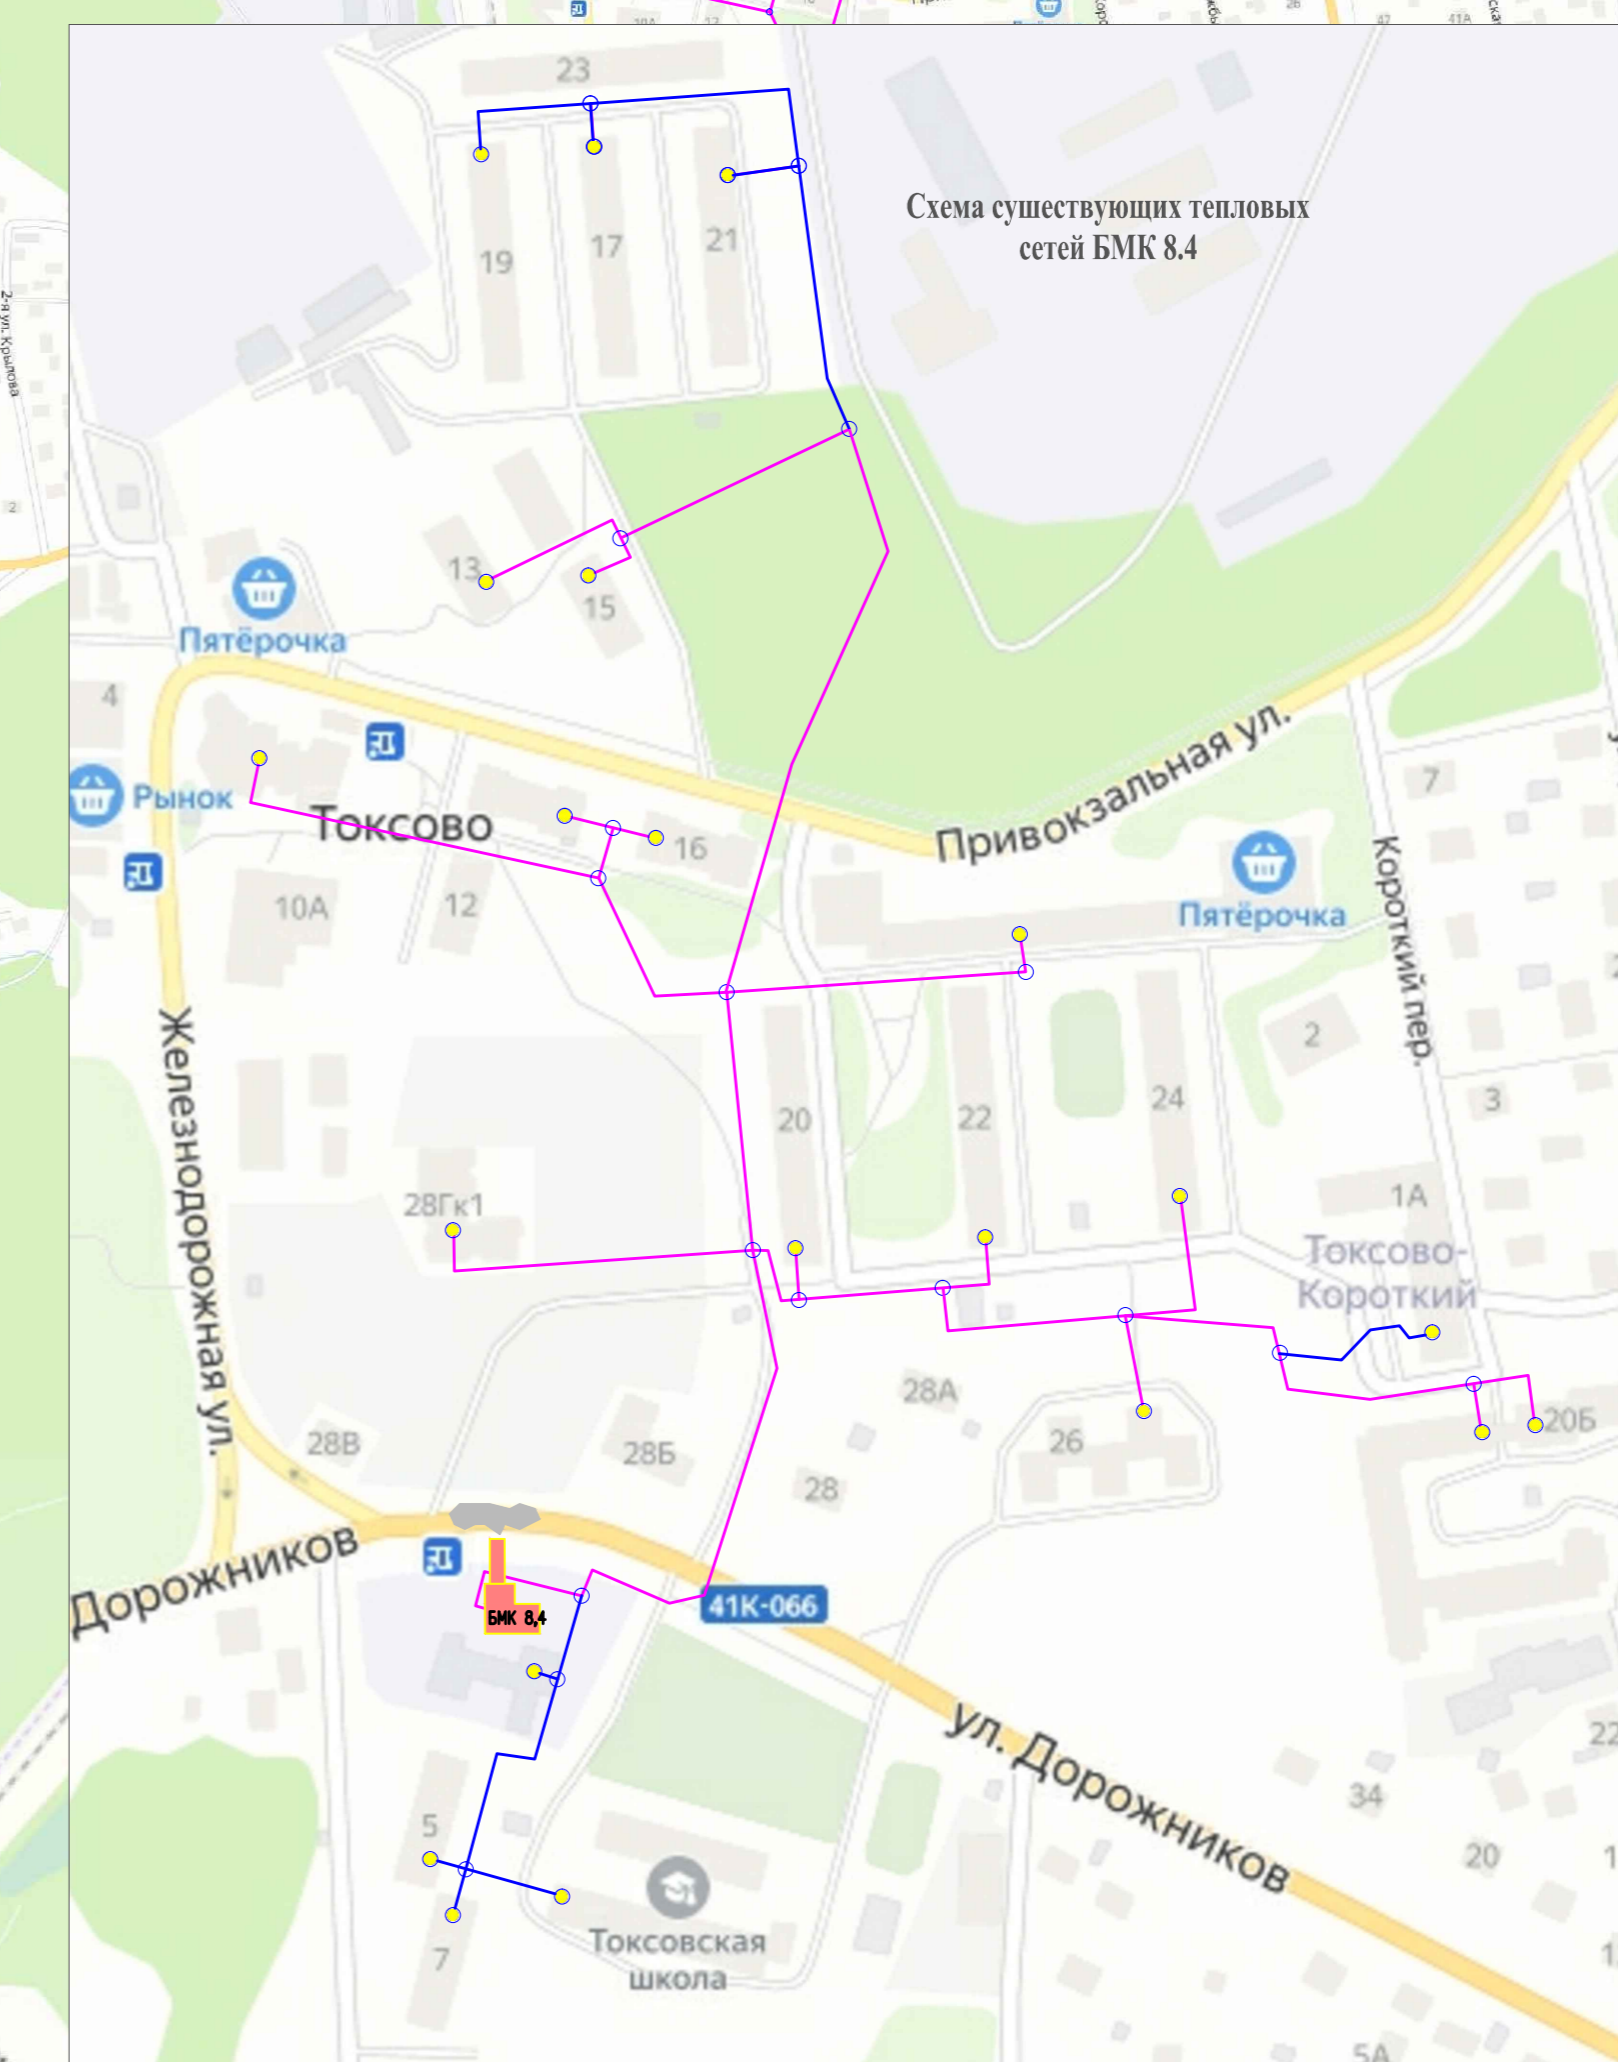

Схема теплоснабжения МО "Токсовское городское поселение"

Условные обозначения

- БМК ООО «Петербургтеплоэнерго»
- Котельная ООО «АМ Групп»
- Действующие тепловые сети
- Действующие временные тепловые сети
- Отремонтированные тепловые сети
- Недействующие тепловые сети
- Потребитель
- Тепловая камера
- Отводы тепловых сетей