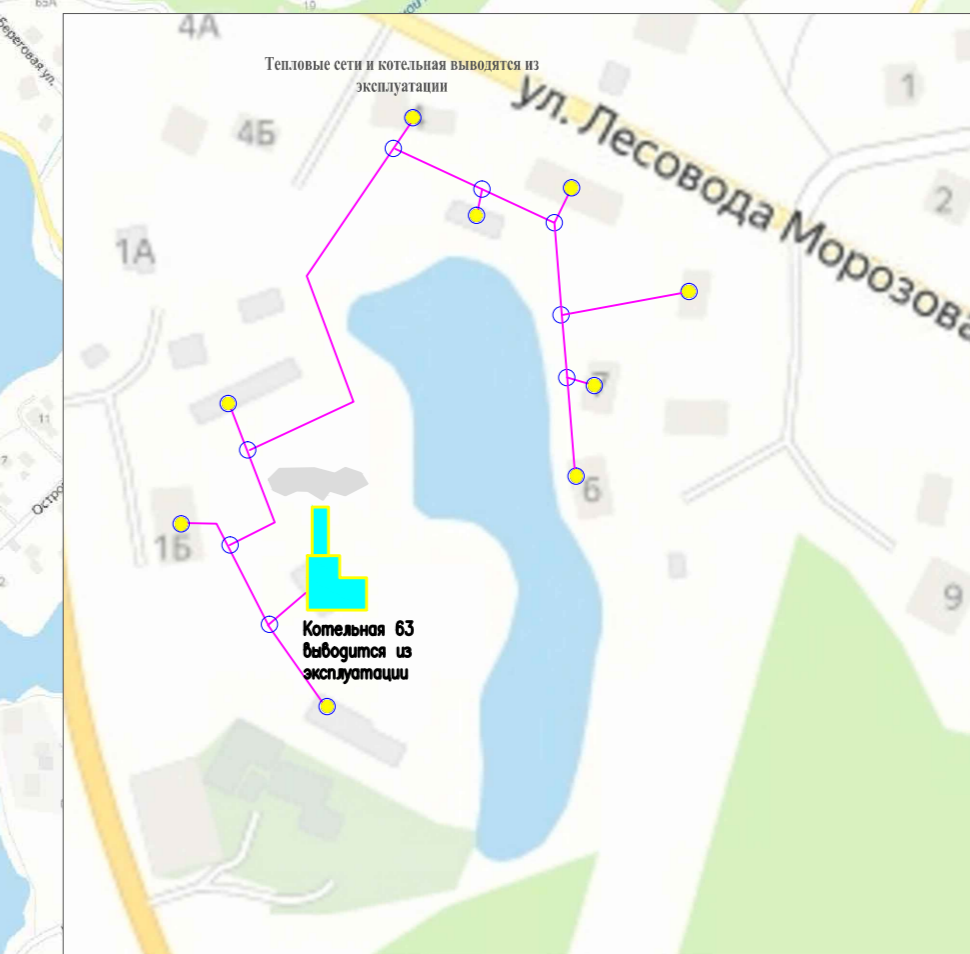

Перспективная схема теплоснабжения МО "Токсовское городское поселение"

Условные обозначения

- БМК ООО «Петербургтеплоэнерго»
- Котельная ООО «АМ Групп»
- Проектируемая котельная ООО «АМ Групп»
- Действующие тепловые сети
- Действующие временные тепловые сети
- Отремонтированные тепловые сети
- Недействующие тепловые сети
- Проектируемые тепловые сети ГВС
- Потребитель
- Тепловая камера
- Отводы тепловых сетей