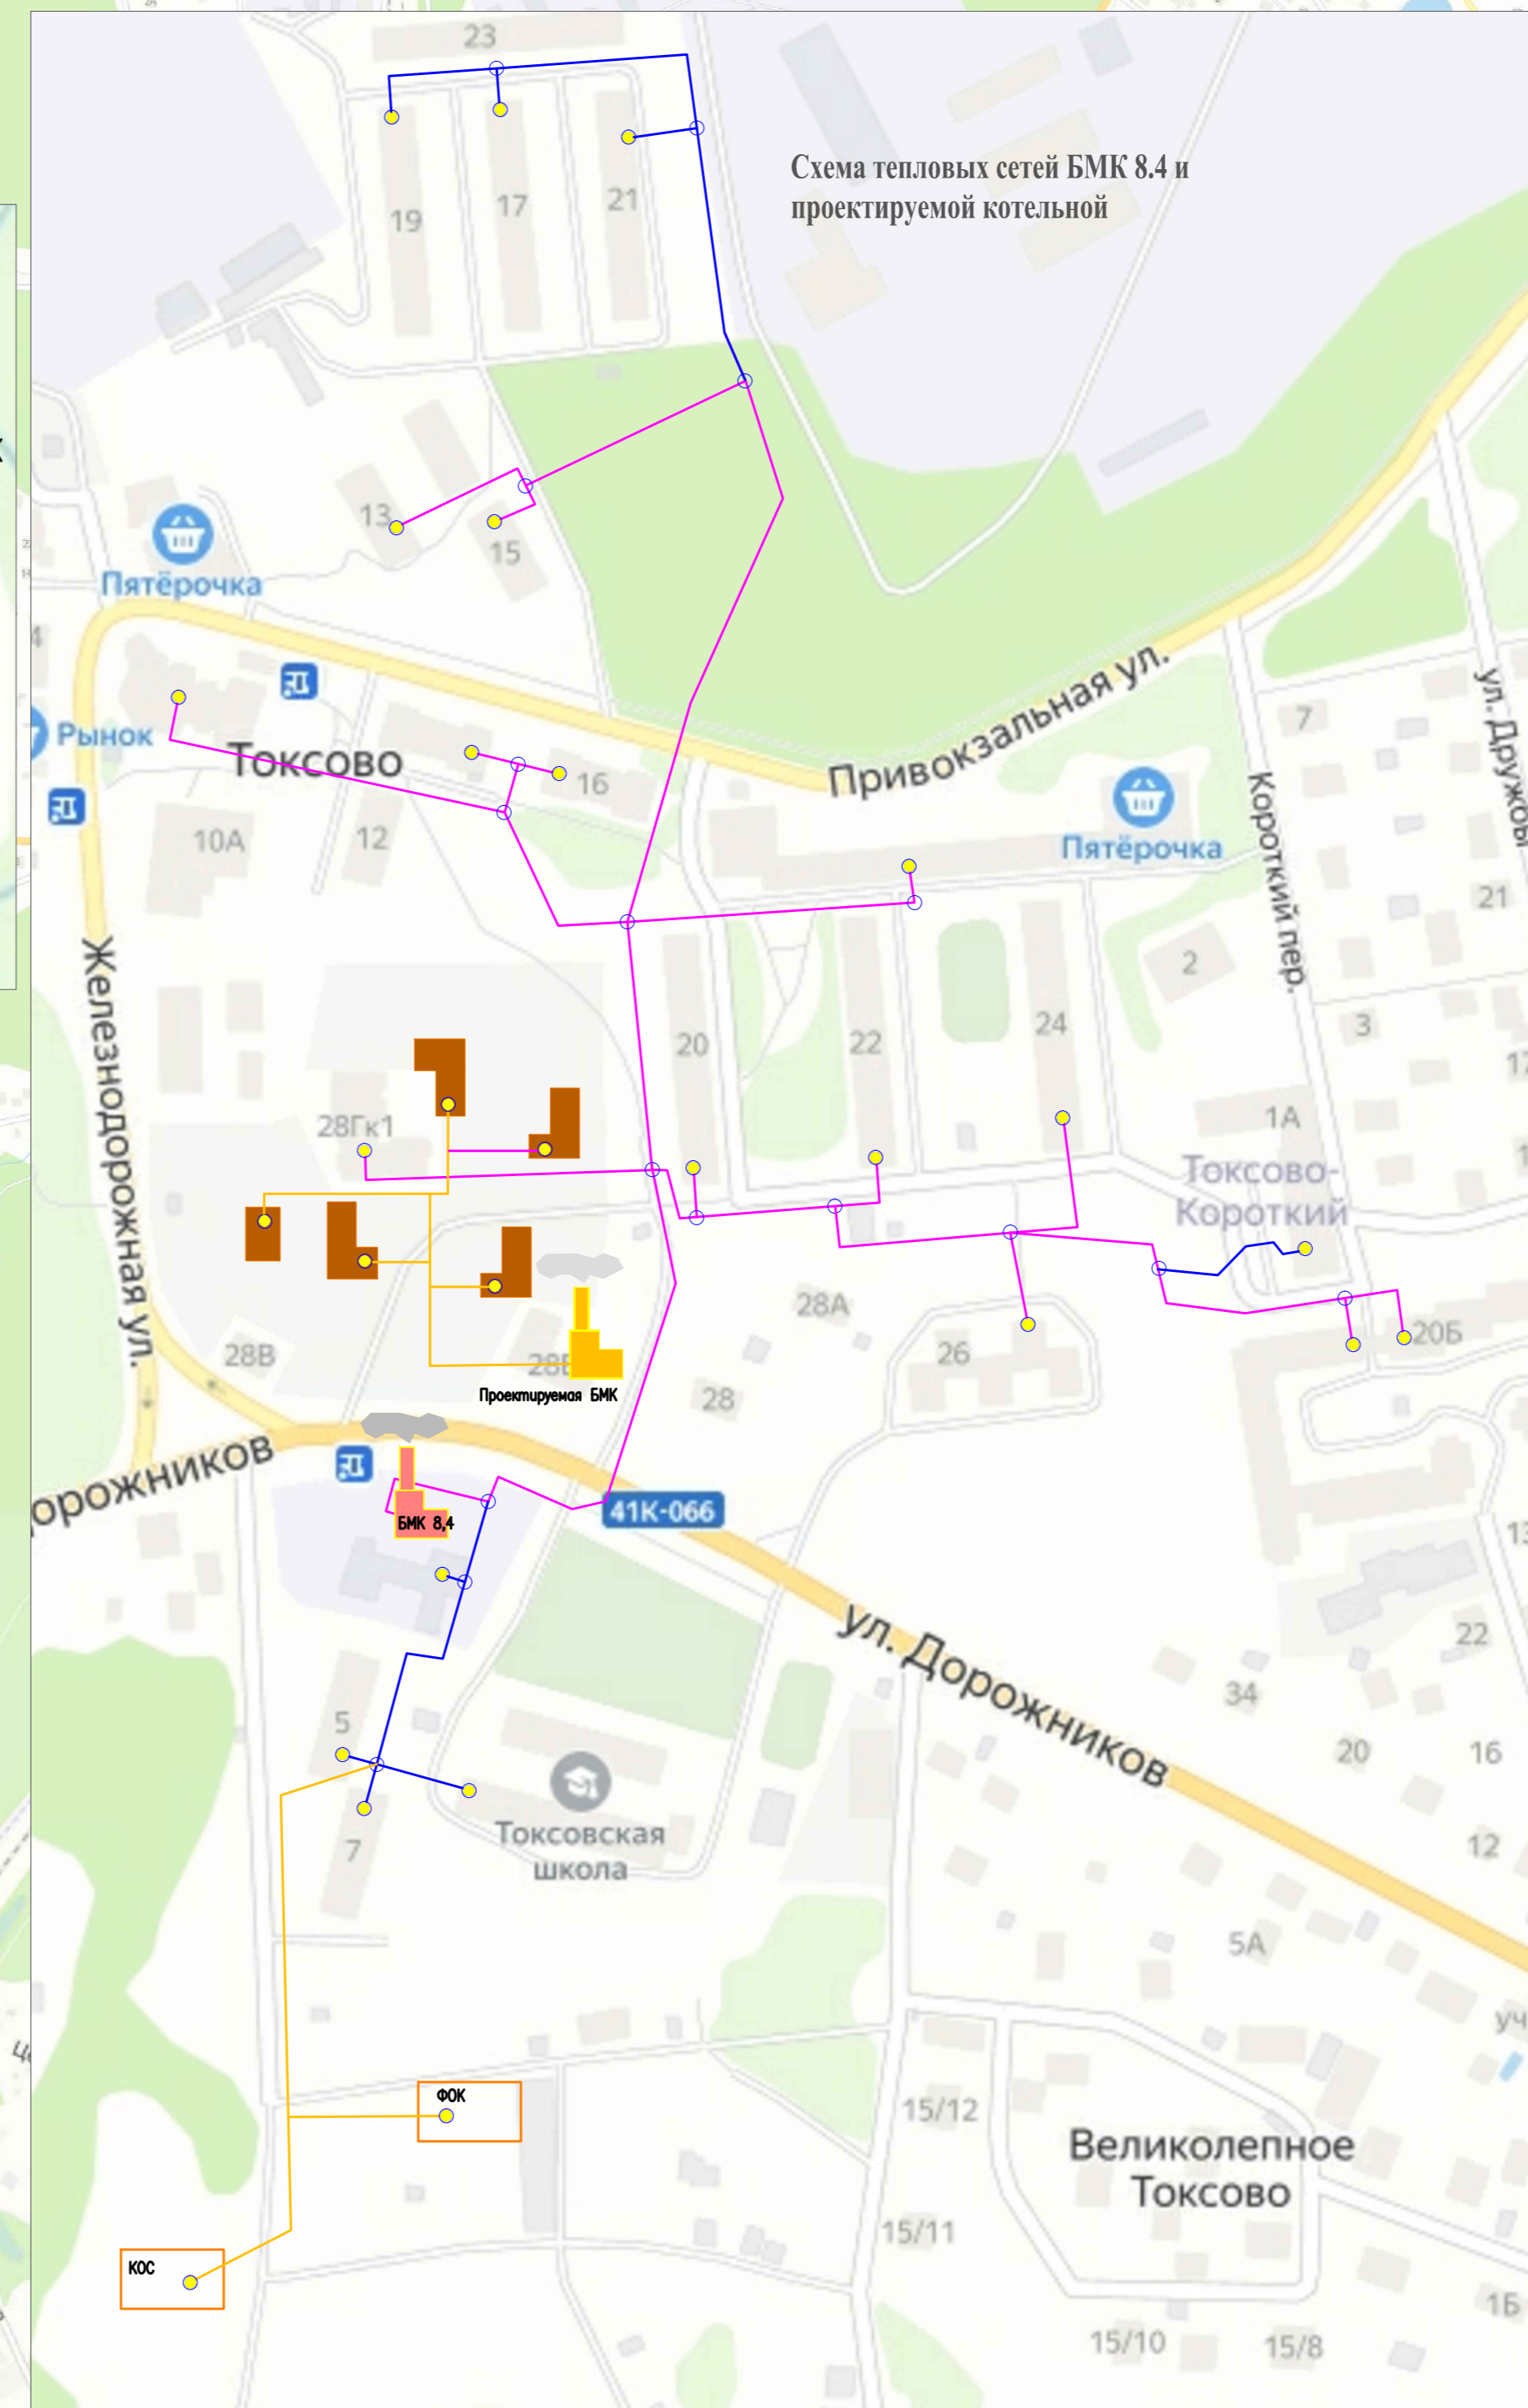

Перспективная схема теплоснабжения МО "Токсовское городское поселение"

Условные обозначения

- БМК ООО «Петербургтеплоэнерго»
- Котельная ООО «АМ Групп»
- Проектируемая котельная ООО «АМ Групп»
- Действующие тепловые сети
- Действующие временные тепловые сети
- Отремонтированные тепловые сети
- Недействующие тепловые сети
- Проектируемые тепловые сети ГВС
- Потребитель
- Тепловая камера
- Отводы тепловых сетей