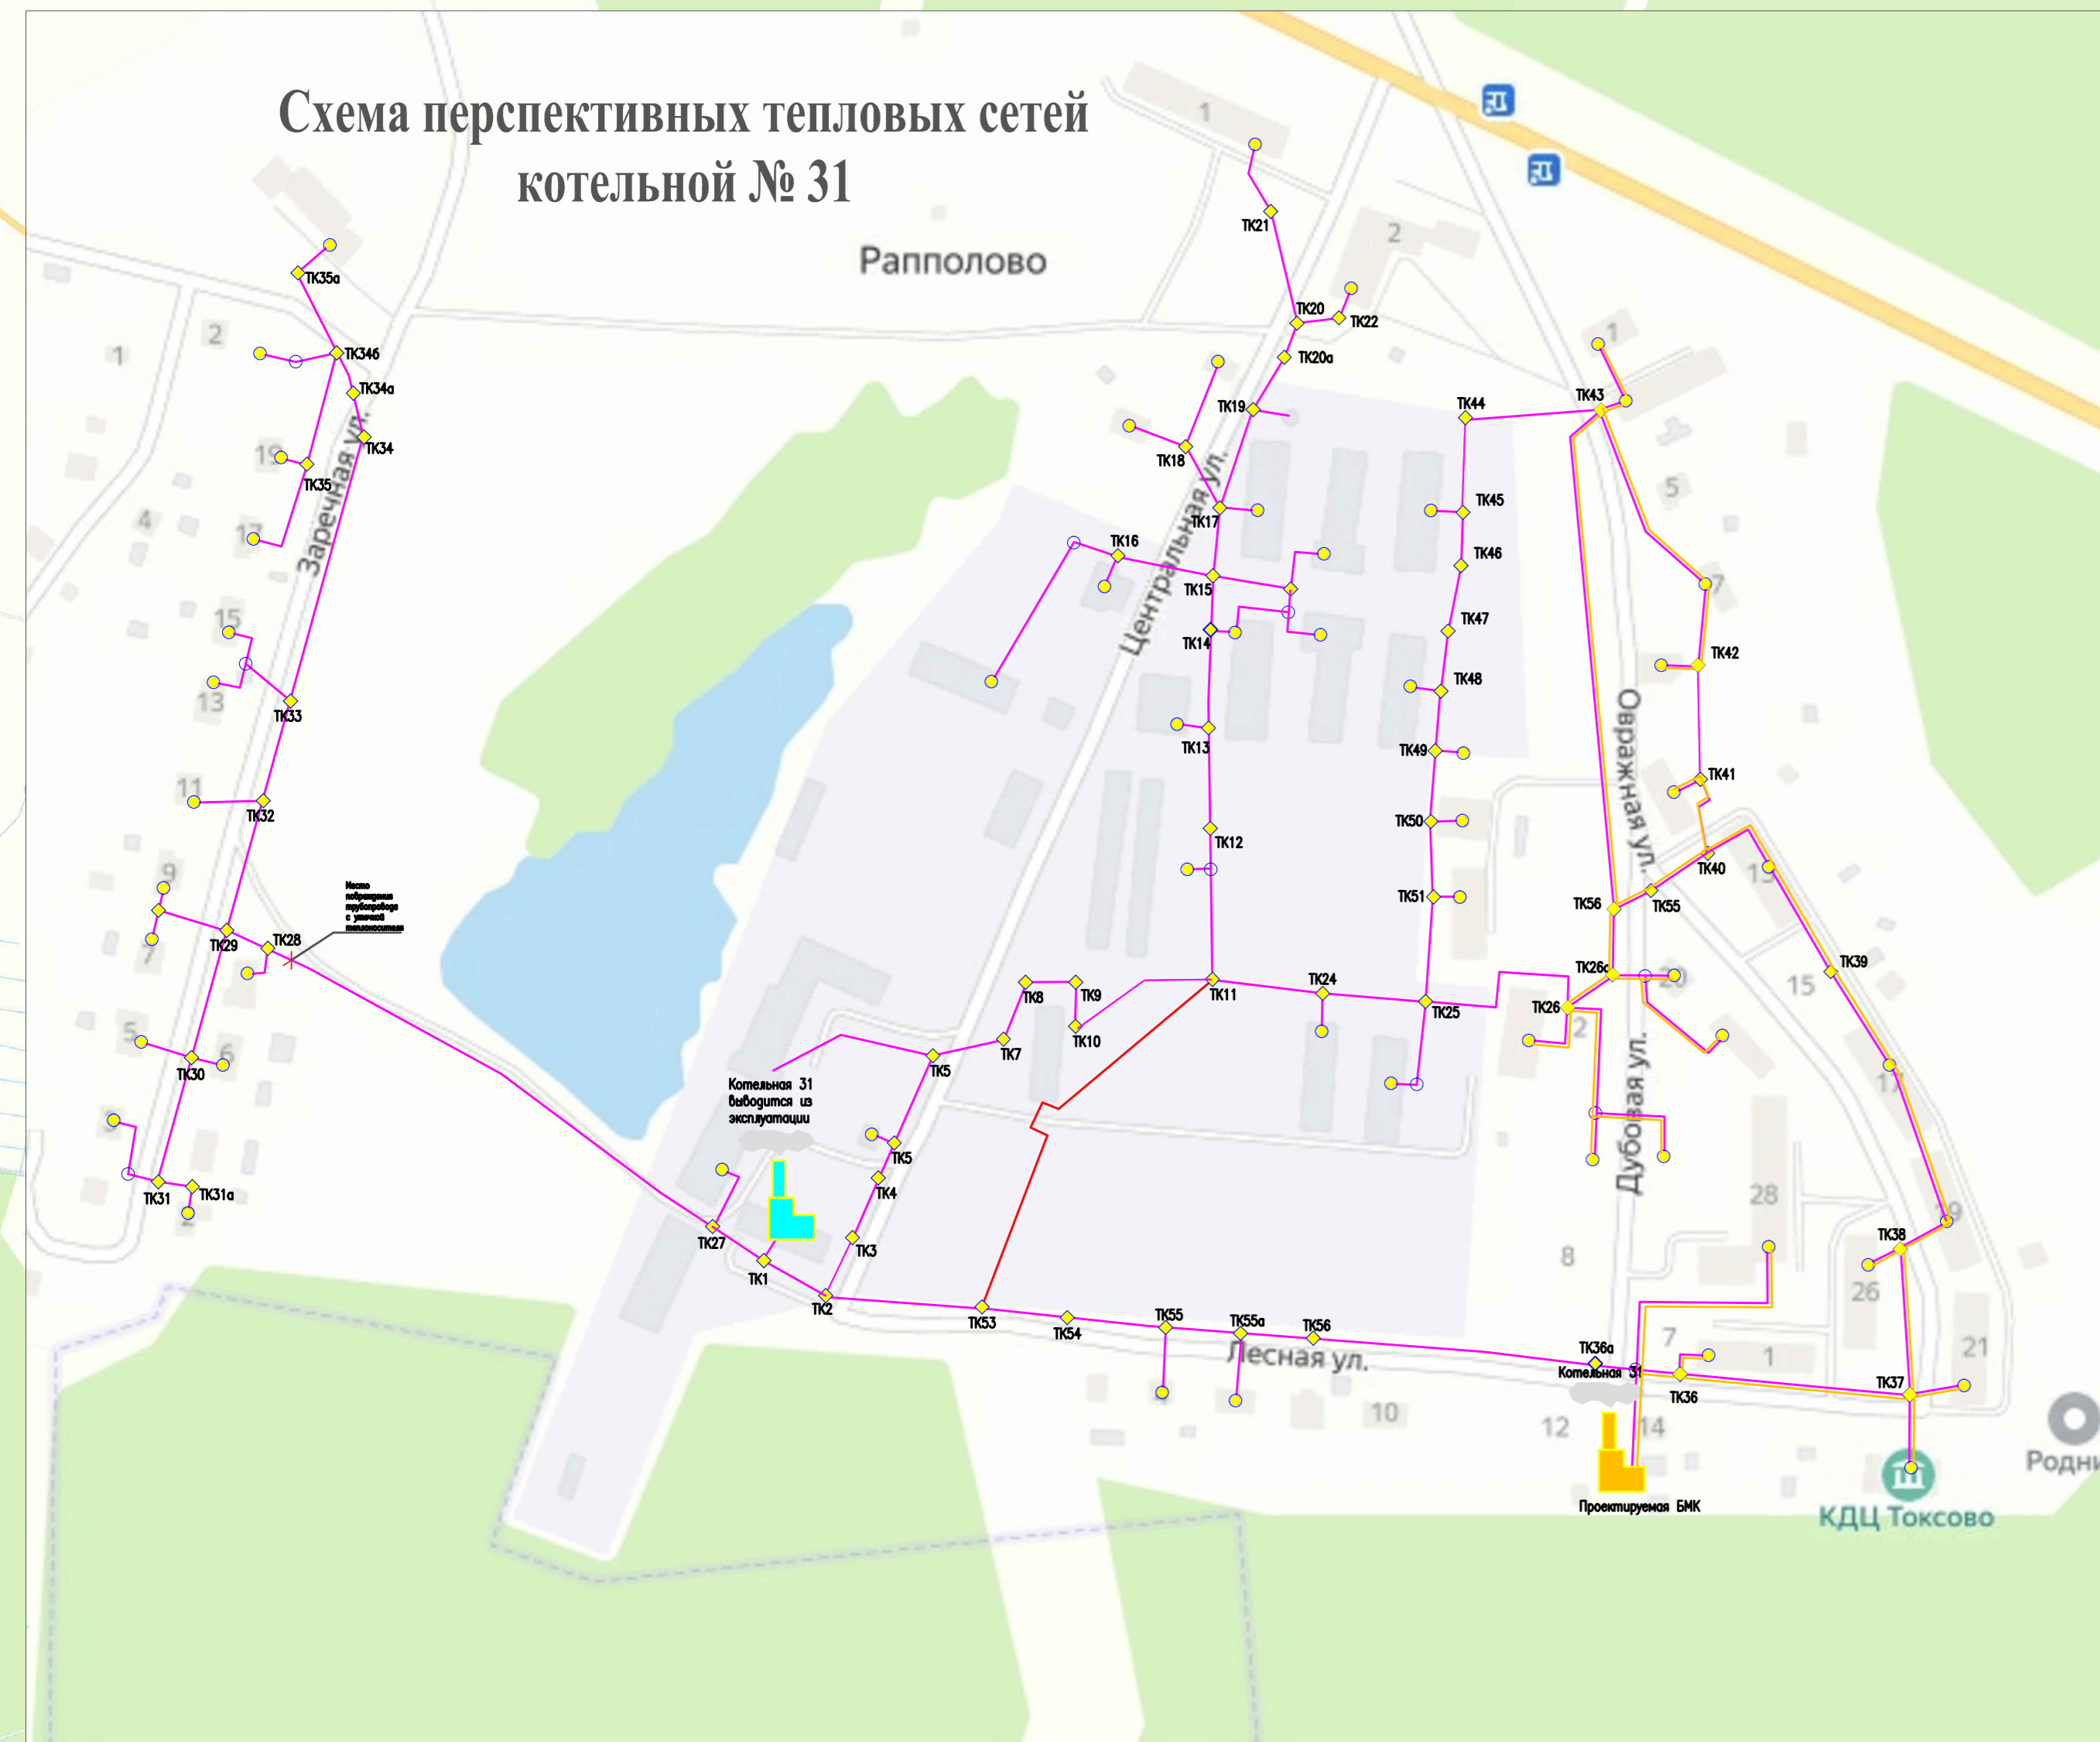

Перспективная схема теплоснабжения МО "Токсовское городское поселение"

Условные обозначения

- БМК ООО «Петербургтеплоэнерго»
- Котельная ООО «АМ Групп»
- Проектируемая котельная ООО «АМ Групп»
- Действующие тепловые сети
- Действующие временные тепловые сети
- Отремонтированные тепловые сети
- Недействующие тепловые сети
- Проектируемые тепловые сети ГВС
- Потребитель
- Тепловая камера
- Отводы тепловых сетей