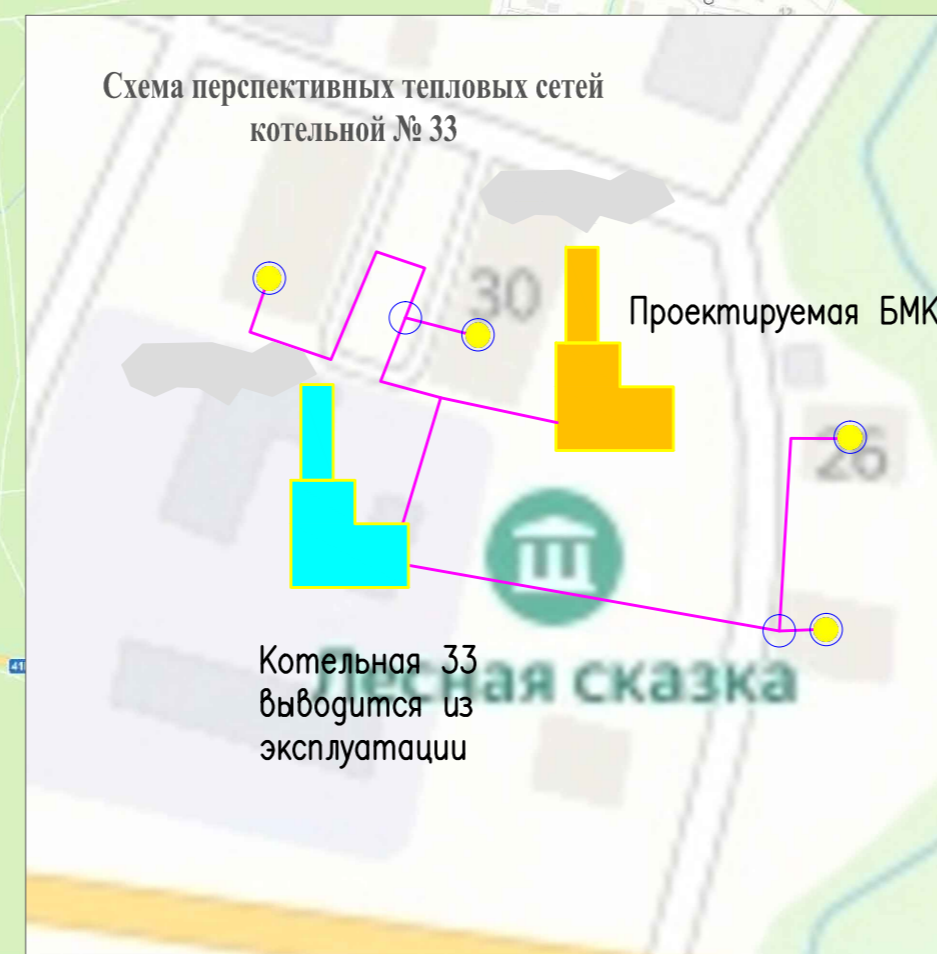

Перспективная схема теплоснабжения МО "Токсовское городское поселение"

Условные обозначения

- БМК ООО «Петербургтеплоэнерго»
- Котельная ООО «АМ Групп»
- Проектируемая котельная ООО «АМ Групп»
- Действующие тепловые сети
- Действующие временные тепловые сети
- Отремонтированные тепловые сети
- Недействующие тепловые сети
- Проектируемые тепловые сети ГВС
- Потребитель
- Тепловая камера
- Отводы тепловых сетей