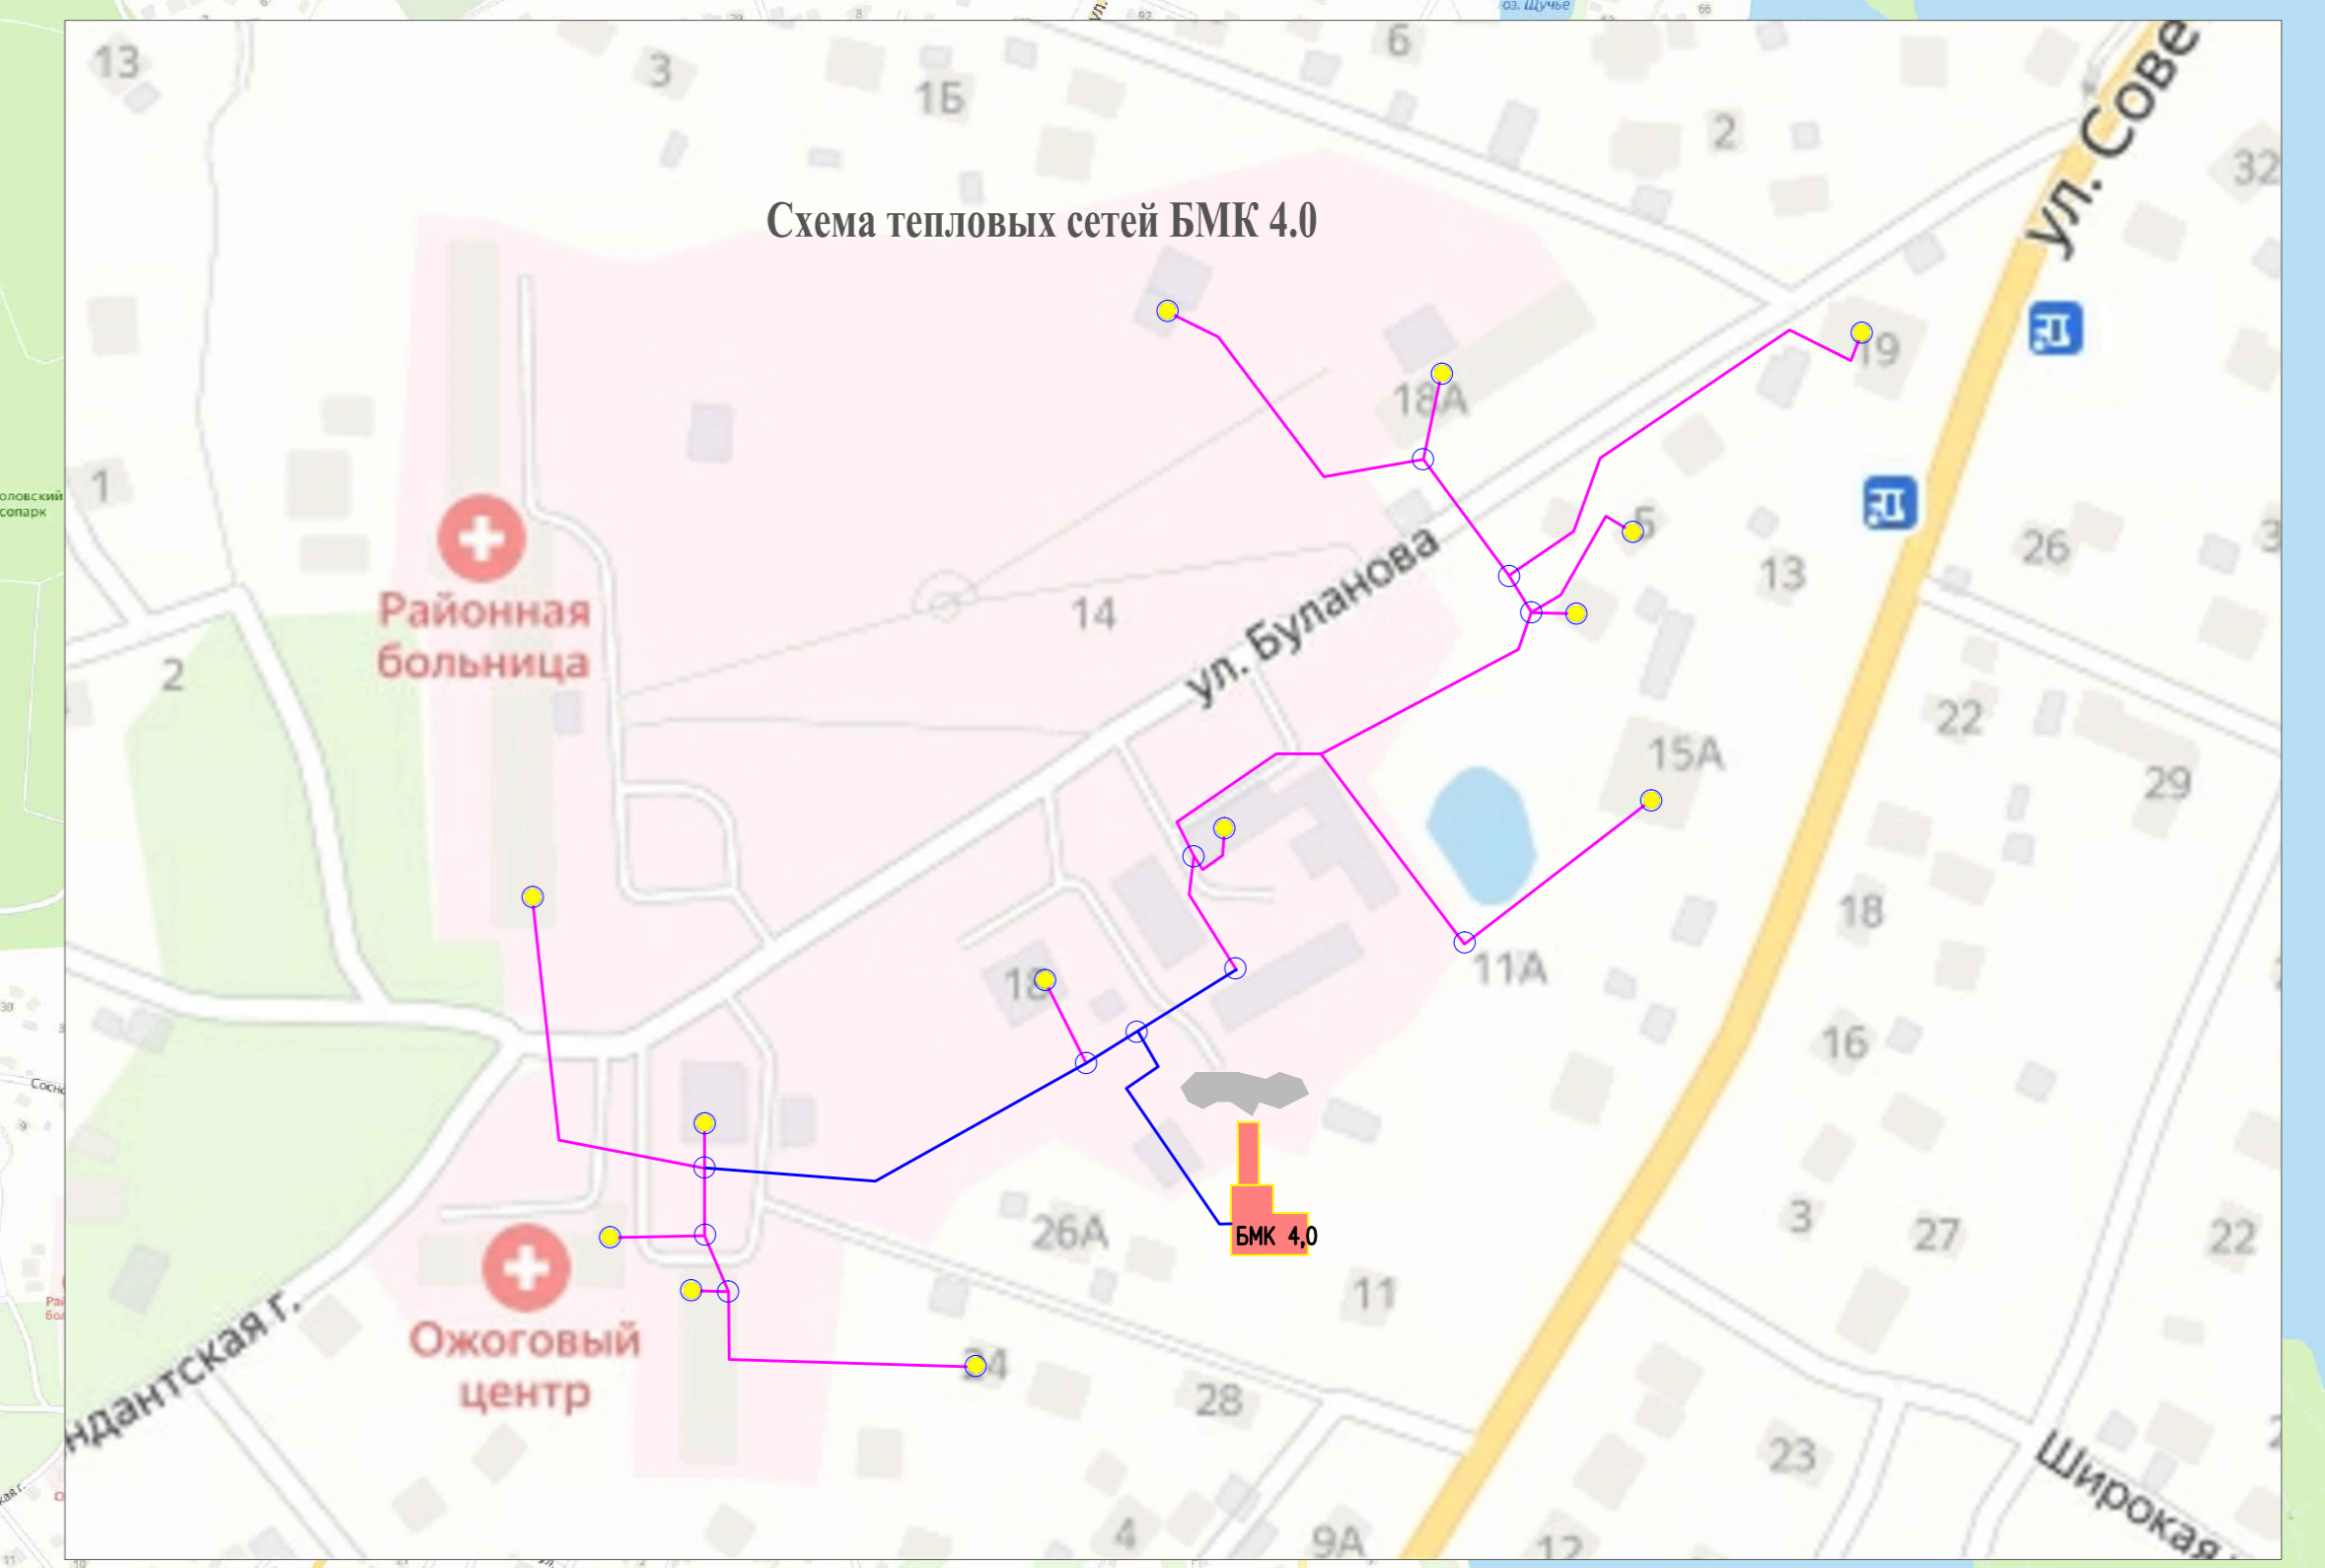

Перспективная схема теплоснабжения МО "Токсовское городское поселение"

Условные обозначения

- БМК ООО «Петербургтеплоэнерго»
- Котельная ООО «АМ Групп»
- Проектируемая котельная ООО «АМ Групп»
- Действующие тепловые сети
- Действующие временные тепловые сети
- Отремонтированные тепловые сети
- Недействующие тепловые сети
- Проектируемые тепловые сети ГВС
- Потребитель
- Тепловая камера
- Отводы тепловых сетей